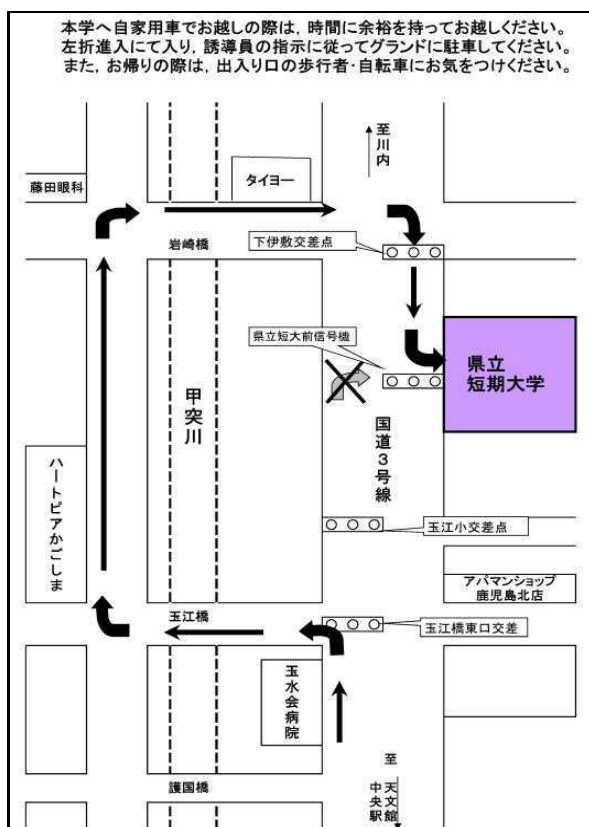

本学に自家用車でお越しになる場合の留意事項について

※本学にお越しになる際は、時間に余裕を持ってお越しになり、左折進入（右折進入禁止）に御協力ください。

学内進入後は、誘導員の指示に従い矢印のルートを進んでください。

なお、入学式会場は、下記の図の左側にある体育館になります。各専攻ごと受付場所は体育館前のテントで行います。

※自治会～学研災保険までの手続きをしていない新生は、各専攻受付場所の反対側にある受付で手続きを行います。

（降雨が激しい場合は体育館の下にある大学会館（生協）の中に受付を変更することがありますので御留意ください。）